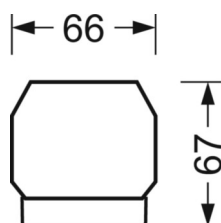

DEEP-LINK

<https://www.regiolum.de/ru/article/19510007250>

Ссылка	LED 5000lm 840
η_{LB}	100 %
$\Phi \downarrow/\uparrow$	98 % / 2 %
UGR поп./вдоль	20.7 / 22.1

Механика

цвет корпуса	белый стандартный для электротехники RAL 9016
размеры (LxWxH/DxH)	1531mm x 55mm x 37mm
вес (нетто)	1.95kg
Вид монтажа	сборка трековых систем, световая структура

размеры

L	1531 mm	Длина
В	55 mm	Ширина
н	37 mm	Высота